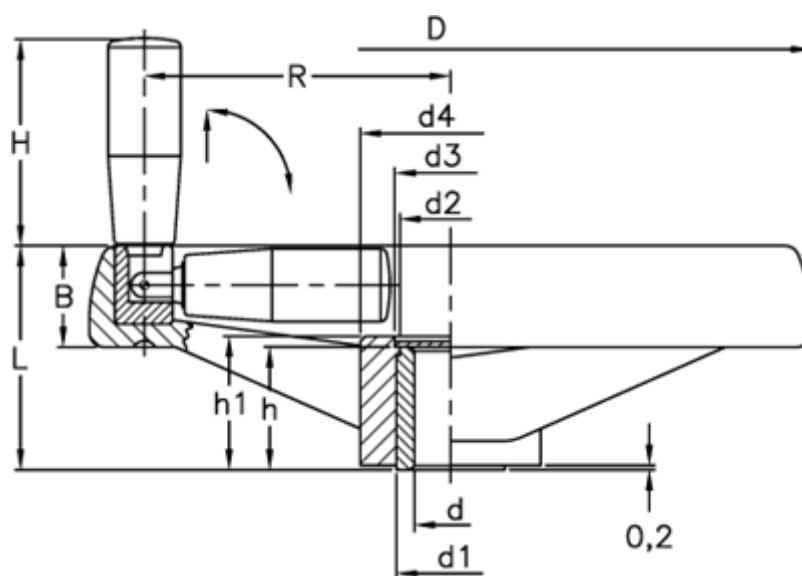

Varenummer: 2301079031R  
Beskrivelse: E+G Håndhjul  
VRTP.375+IR-A26

## Mål

B	= 38	H	= 90
C (N*m)	= 480	h	= 43
D	= 373	h1	= 46
d1	= 40	L	= 82
d2	= 37	L (J)	= 40
d3	= 42	R	= 162
d4	= 69		
d H7	= 26		